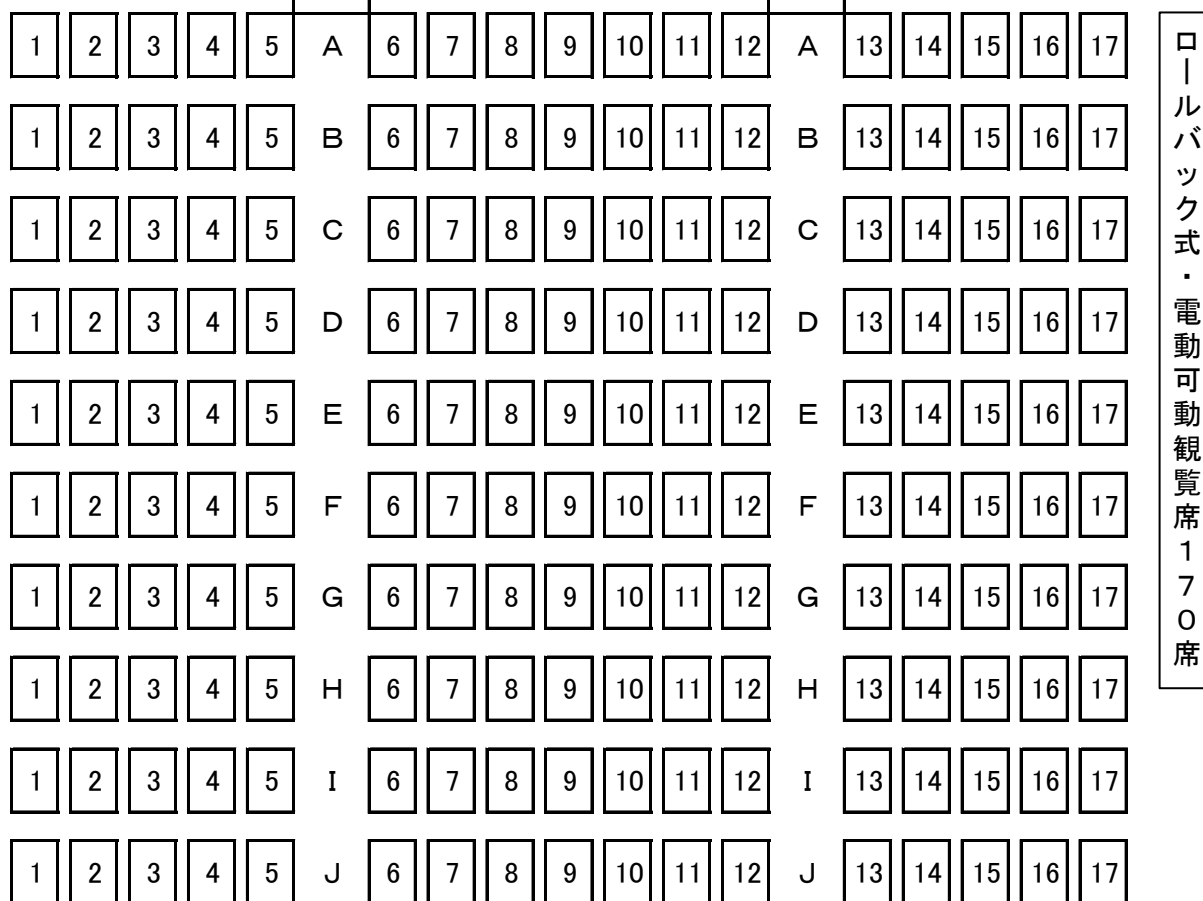

清里の森・森の音楽堂 客席図面(例)

プロジェクター
2階／プロジェクター
3階／調整室(音響、照明)

座席数／移動席72脚
／電動移動席170席
／合計242席(最大)